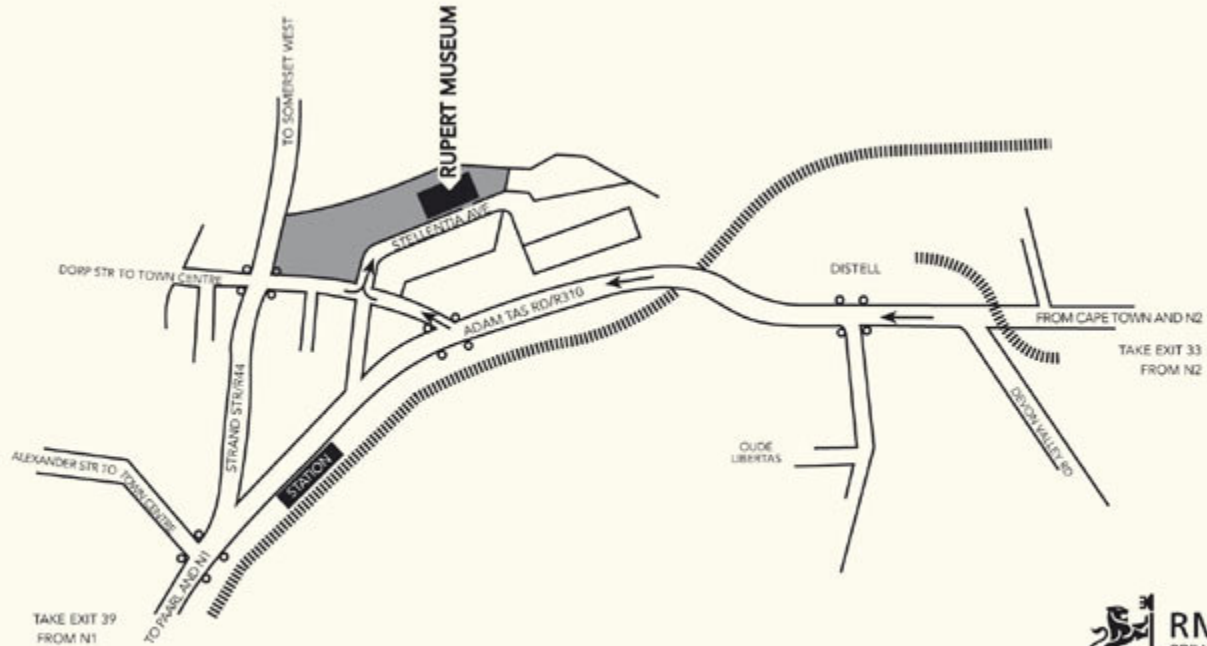

# GNILFIHSHAPE

Rupert Museum, Stellenbosch, Tel: 021 888 3344